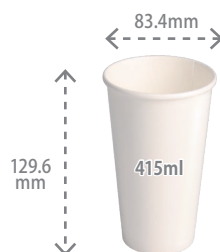

# ペーパーコールドカップ ホワイトシリーズ

PAPER COLD CUP - White series -

商品CD:10325483  
**SCM-400PP ムジ**  
入数:1,400/袋入数:50

商品CD:10325484  
**SCM-480PP-2 ムジ**  
入数:1,000/袋入数:50

商品CD:10325486  
**SCM-545PP ムジ**  
入数:500/袋入数:25