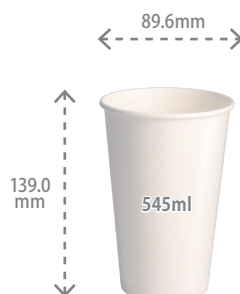

# ペーパーコールドカップ ホワイトシリーズ

PAPER COLD CUP - White series -

商品CD:10325483  
**SCM-400PP ムジ**  
入数:1,400/袋入数:50

商品CD:10325484  
**SCM-480PP-2 ムジ**  
入数:1,000/袋入数:50

商品CD:10325486  
**SCM-545PP ムジ**  
入数:500/袋入数:25