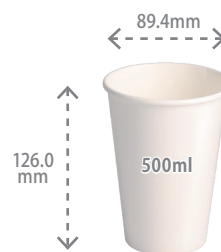

# ペーパーコールドカップ ホワイトシリーズ

PAPER COLD CUP - White series -

商品CD:10325483  
**SCM-400PP ムジ**  
入数:1,400/袋入数:50

商品CD:10325484  
**SCM-480PP-2 ムジ**  
入数:1,000/袋入数:50

商品CD:10325486  
**SCM-545PP ムジ**  
入数:500/袋入数:25