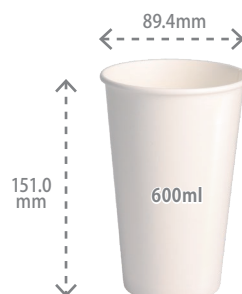

# ペーパーコールドカップ ホワイトシリーズ

PAPER COLD CUP - White series -

商品CD:10325483  
**SCM-400PP ムジ**  
入数:1,400/袋入数:50

商品CD:10325484  
**SCM-480PP-2 ムジ**  
入数:1,000/袋入数:50

商品CD:10325486  
**SCM-545PP ムジ**  
入数:500/袋入数:25